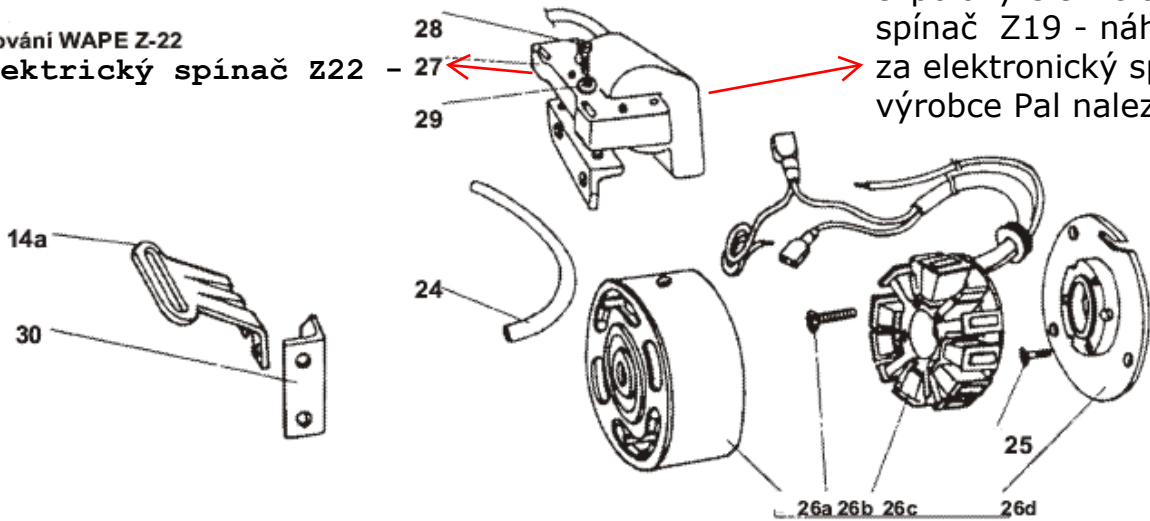

Zapalování Ducati  
dodáváme pouze jako soubor  
položek č. 11, 12, 14 a 31.

**Zapalování WAPE Z-22**  
Elektrický spínač Z22

3-pólový elektrický  
spínač Z19 - náhrada  
za elektrický spínač  
výrobce Pal naleznete zde.